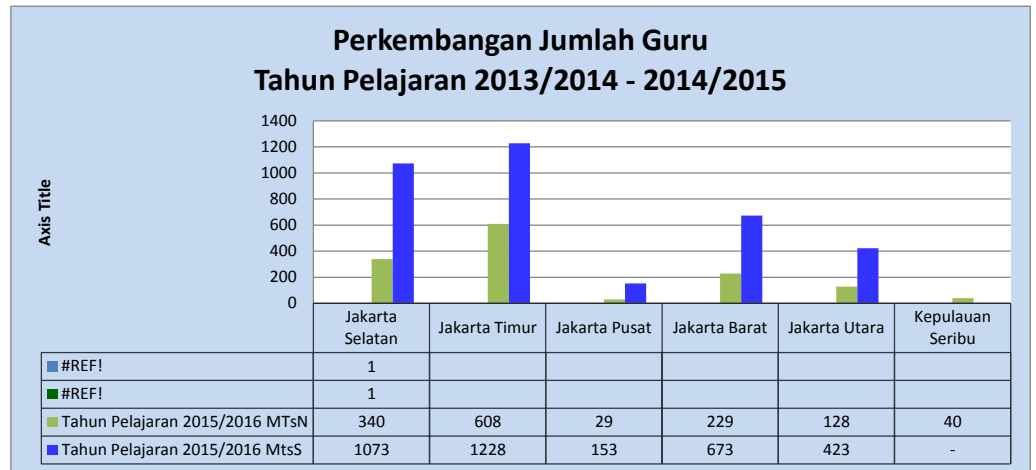

FORM ISIAN

Tabel / Table 3.14

Perkembangan Jumlah Guru Madrasah Tsanawiyah

Trend of Madrasah Tsanawiyah Teacher

Tahun Pelajaran / School Year 2015/2016

No	Kab / Kota	Tahun Pelajaran 2015/2016	
		MTsN	MtsS
1	Jakarta Selatan	340	1073
2	Jakarta Timur	608	1228
3	Jakarta Pusat	29	153
4	Jakarta Barat	229	673
5	Jakarta Utara	128	423
6	Kepulauan Seribu	40	-
Jumlah / Total		1374	3550